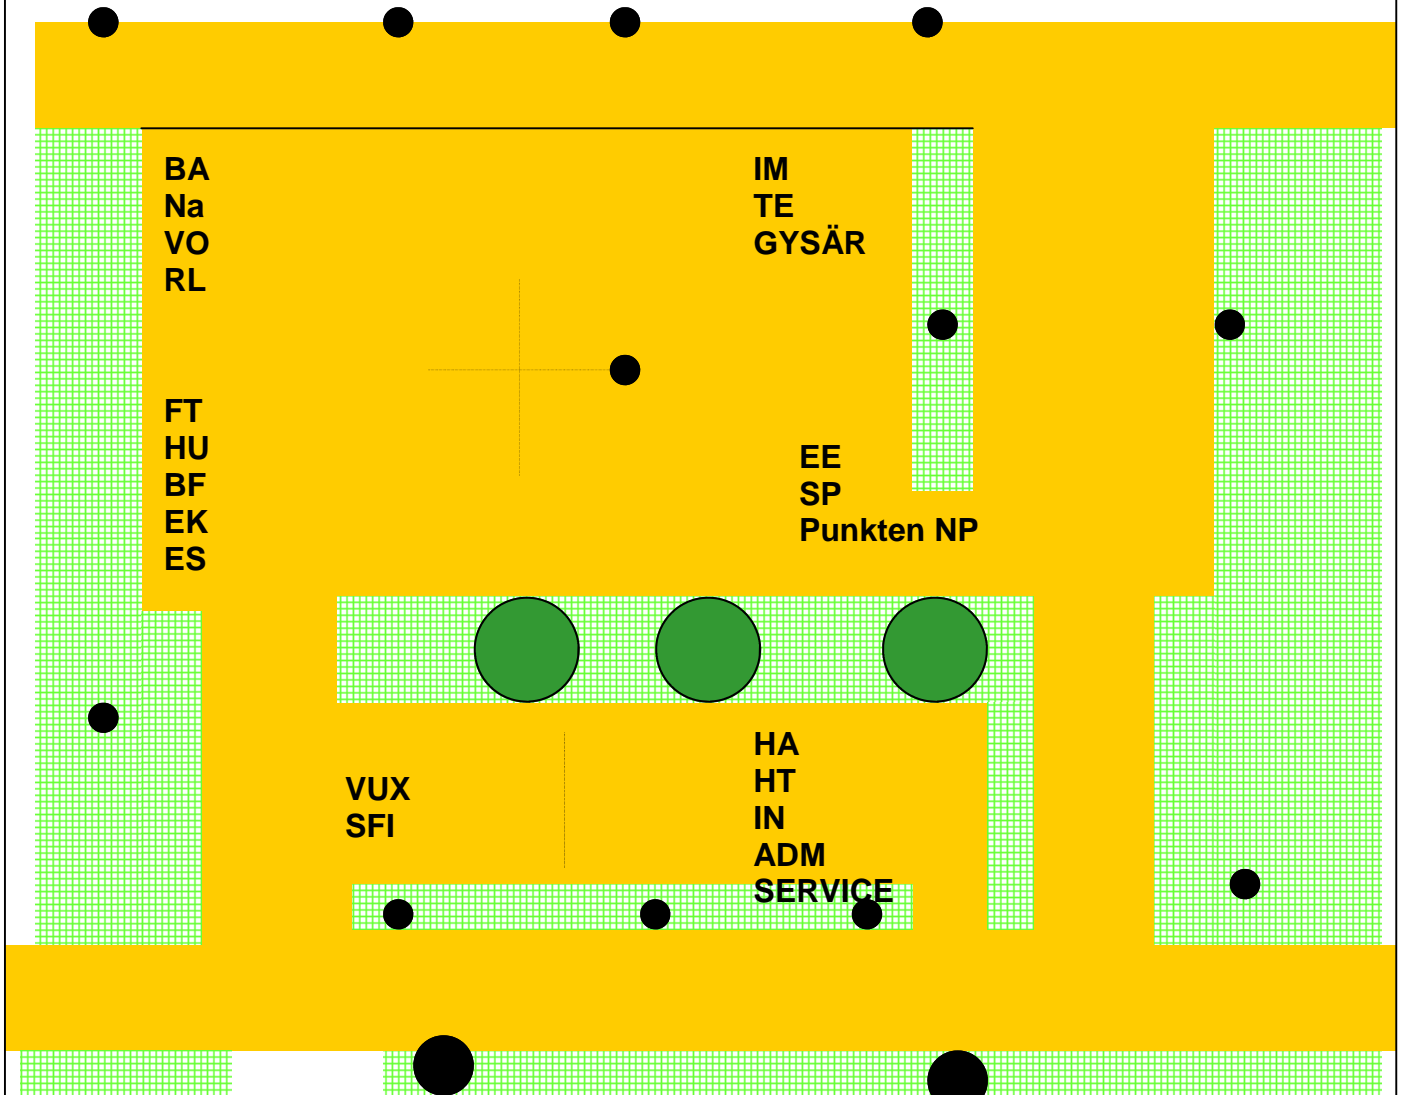

Återsamlingsplats

P-plats öster Transtensskolan

Grusplanen

S

N

IM Punkten: Återsamlingsplats vid Childrens s upptäckarhuset.

Återsamlingsplats för verksamhet i Cityhuset:
Torget närmast järnvägstationen.